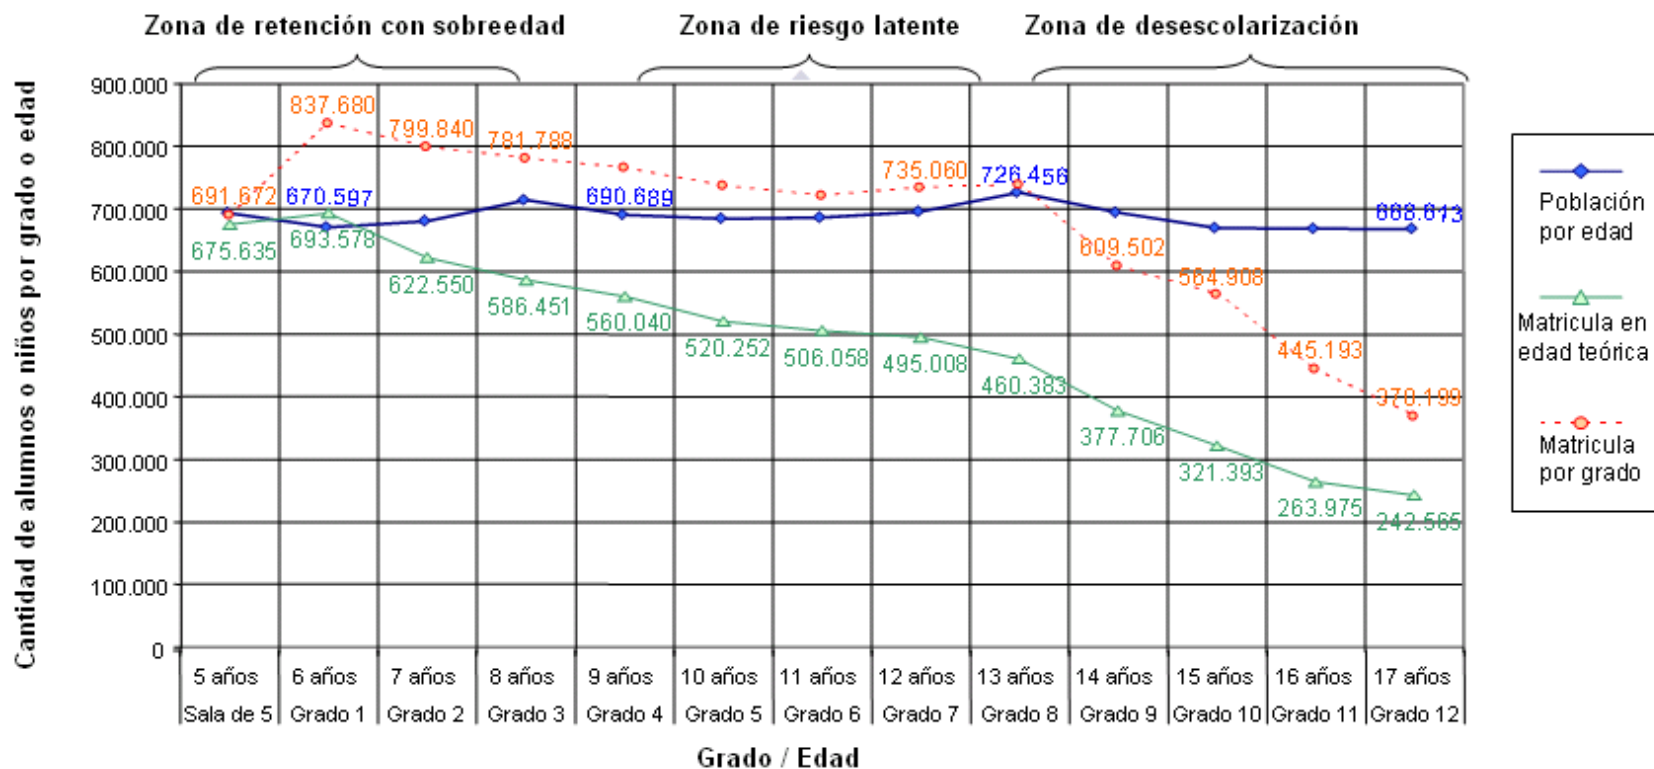

¿Sociedades movilizadas hacia las TICs?

José Joaquín Brunner

COMENTARIOS

por

Elena Duro

Oficial de Educación, UNICEF ARGENTINA

EL FLUJO DE MATRÍCULA ESCOLAR

Matricula por grado y población por edad Total Nacional – Año 2004

Fuente: Red Federal de Información Educativa (REDFIED) MECYT
Censo Nacional de Población, Hogares y Viviendas - INDEC

1.155.000 niños
entre 6 y 18 años
fuera de la escuela
(13,2% *exclusión*)

- ✓ Nivel medio: mayor abandono => Nudo crítico del sistema.
- ✓ Nivel inicial: heterogeneidad en 3 y 4 años.
- ✓ Educación básica: cobertura casi universal, alta repitencia y sobreedad.
- ✓ Pueblos indígenas: mayor desigualdad y vulneración del derecho.