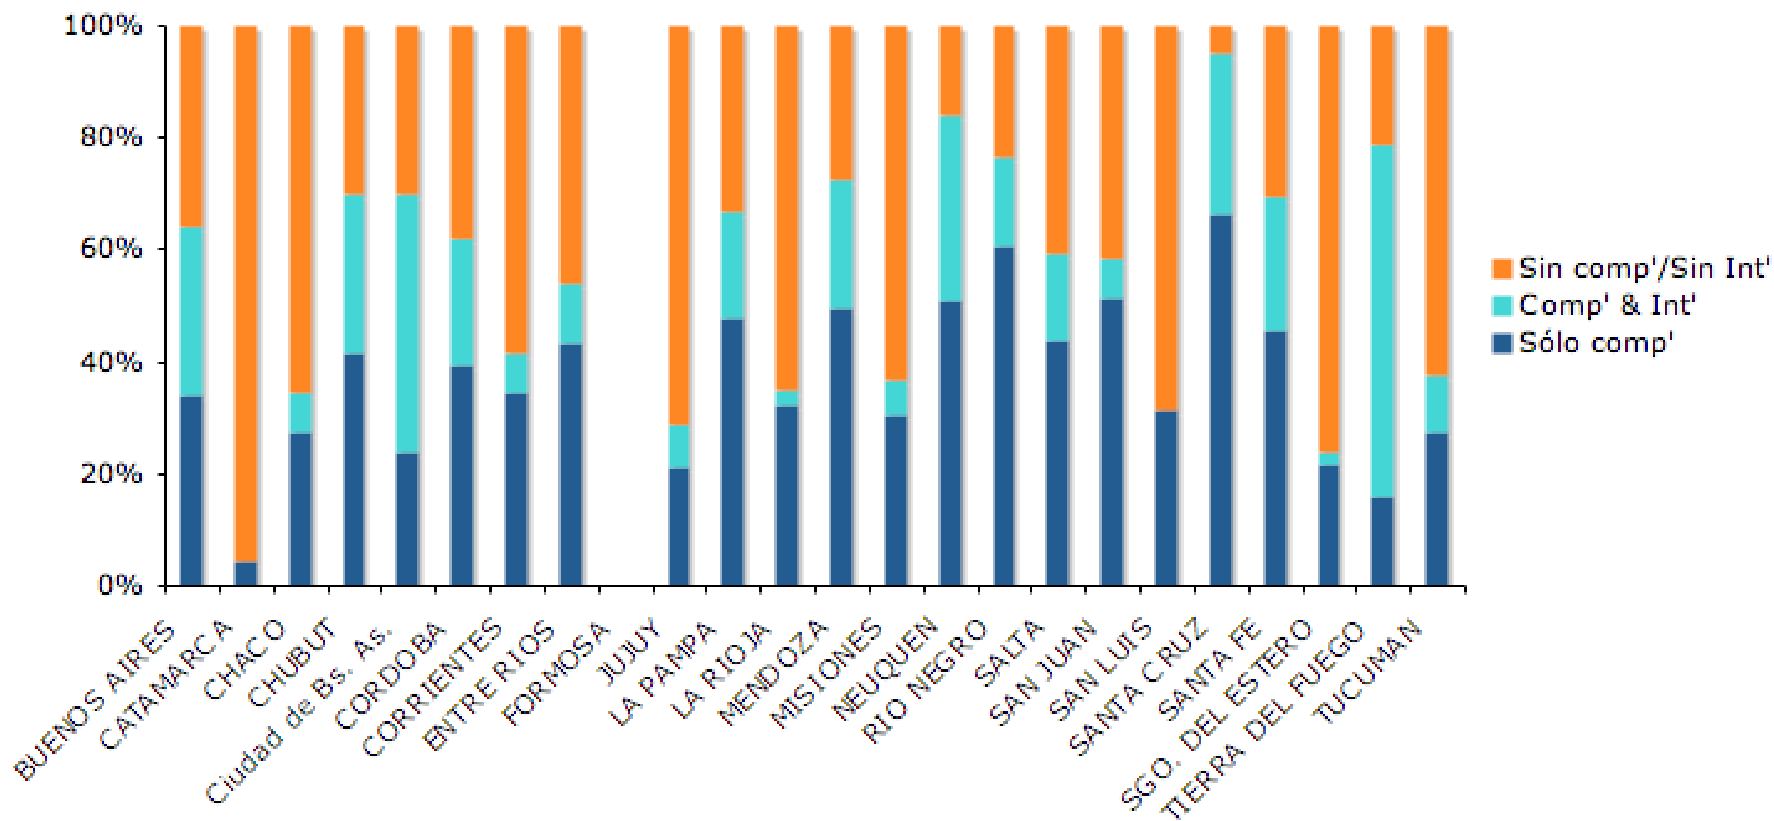

Computadoras e Internet en las escuelas argentinas

Fuente: Elaborado sobre la base de datos del DINIECE, Ministerio de Educación, Ciencia y Tecnología.
Listado de establecimientos 2005. Fecha de publicación: 2006

JURISDICCION	Sólo comp'	Comp' & Int'	Sin comp'/Sin Int'	Total escuelas
BUENOS AIRES	5309	4683	5581	15573
CATAMARCA	37		818	855
CHACO	583	151	1401	2135
CHUBUT	285	191	206	682
Ciudad de Bs. As.	581	1117	736	2434
CORDOBA	1938	1105	1869	4912
CORRIENTES	514	103	870	1487
ENTRE RIOS	1088	262	1154	2504
FORMOSA				1079
JUJUY	300	109	1016	1425
LA PAMPA	335	136	233	704
LA RIOJA	248	20	501	769
MENDOZA	837	383	463	1683
MISIONES	437	87	902	1426
NEUQUEN	380	247	120	747
RIO NEGRO	597	159	231	987
SALTA	541	190	502	1233
SAN JUAN	447	60	361	868
SAN LUIS	141		305	446
SANTA CRUZ	181	79	13	273
SANTA FE	2011	1070	1344	4425
SGO. DEL ESTERO	392	38	1383	1813
TIERRA DEL FUEGO	25	98	33	156
TUCUMAN	475	173	1085	1733
Total escuelas país				50349

Fuente: Elaborado sobre la base de datos del DINIECE (2006), *Listado de establecimientos 2005*.